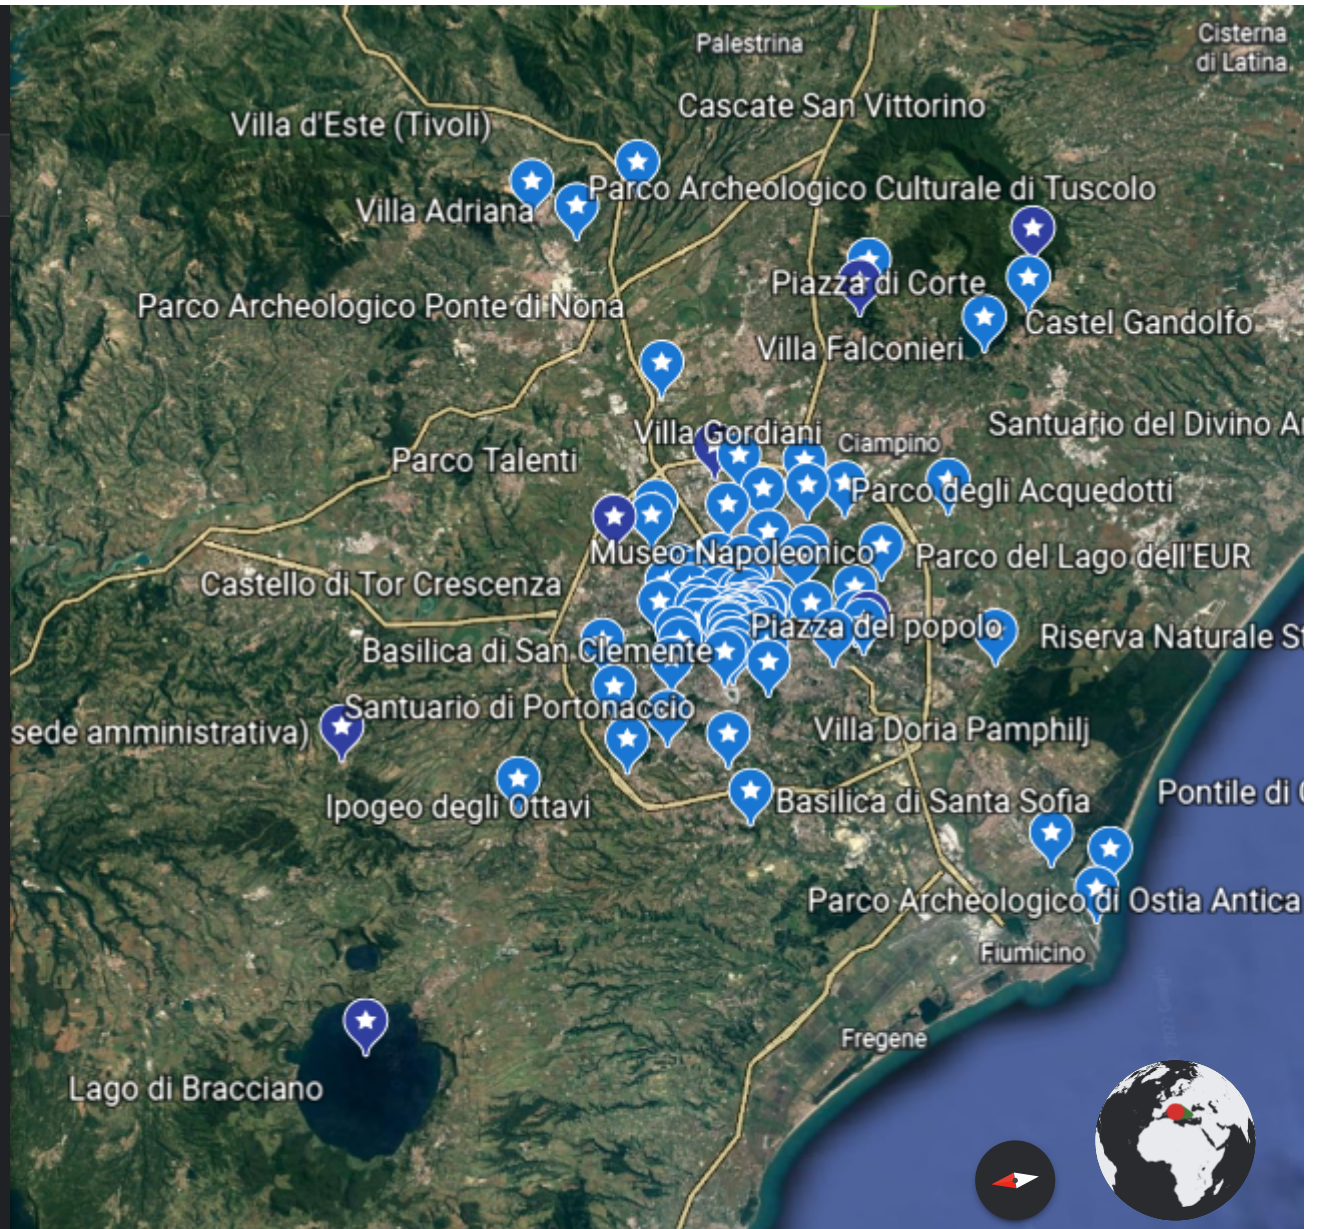

Progetti

Nuovo progetto ▾

File KML

Mappatura Giubileo 2025

File KML • 12 minuti fa

Google Earth

20 km

Videocamera: 119 km 41°56'20"N 12°28'53"...

Landsat / Copernicus Data SIO, NOAA, U.S. Navy, NGA, GEBCO